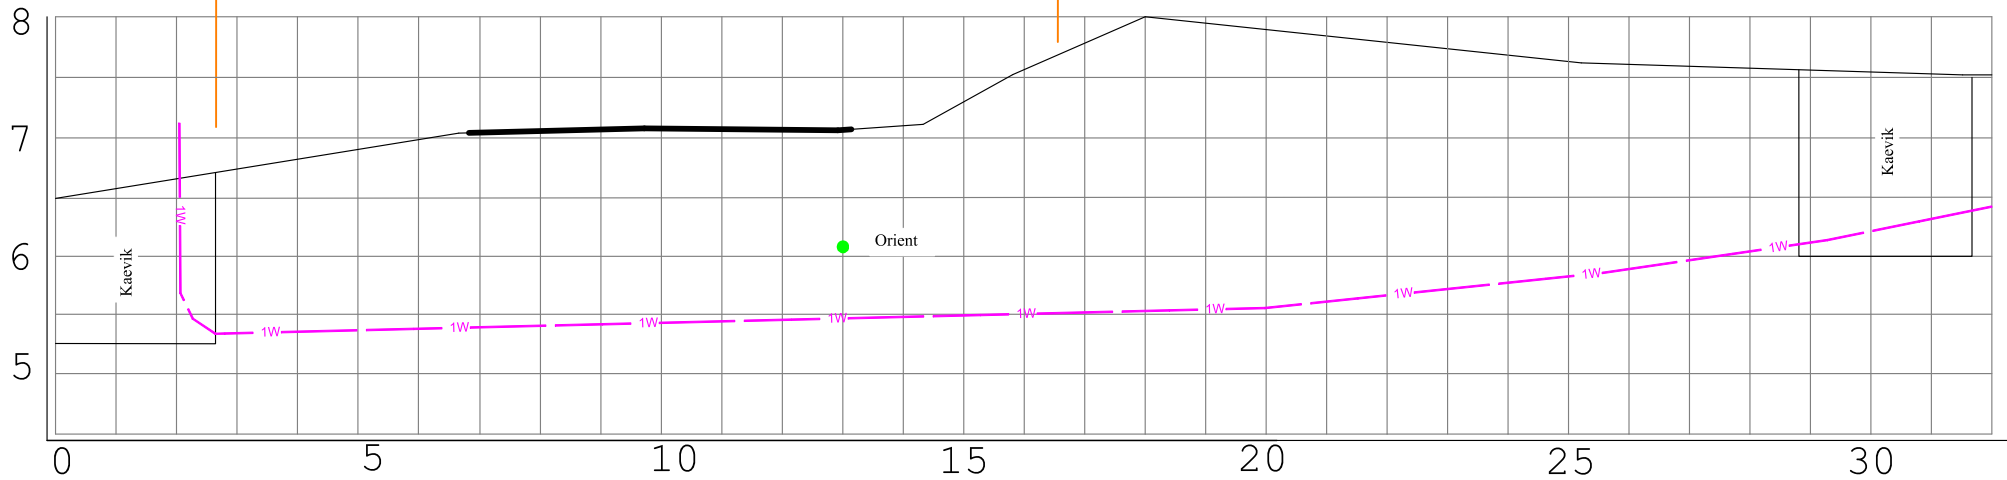

21303:002:0475
Orajõe metskond 20

21303:002:0395
19331 Rannametsa-Ikla tee

21401:001:0734
Jõekalda

Ristmeväli RV-1
Riigitee nr 19331 Rannametsa-Ikla tee teemaal km 12,95
Ø110 26 m 1250N Kinnine läbindamine